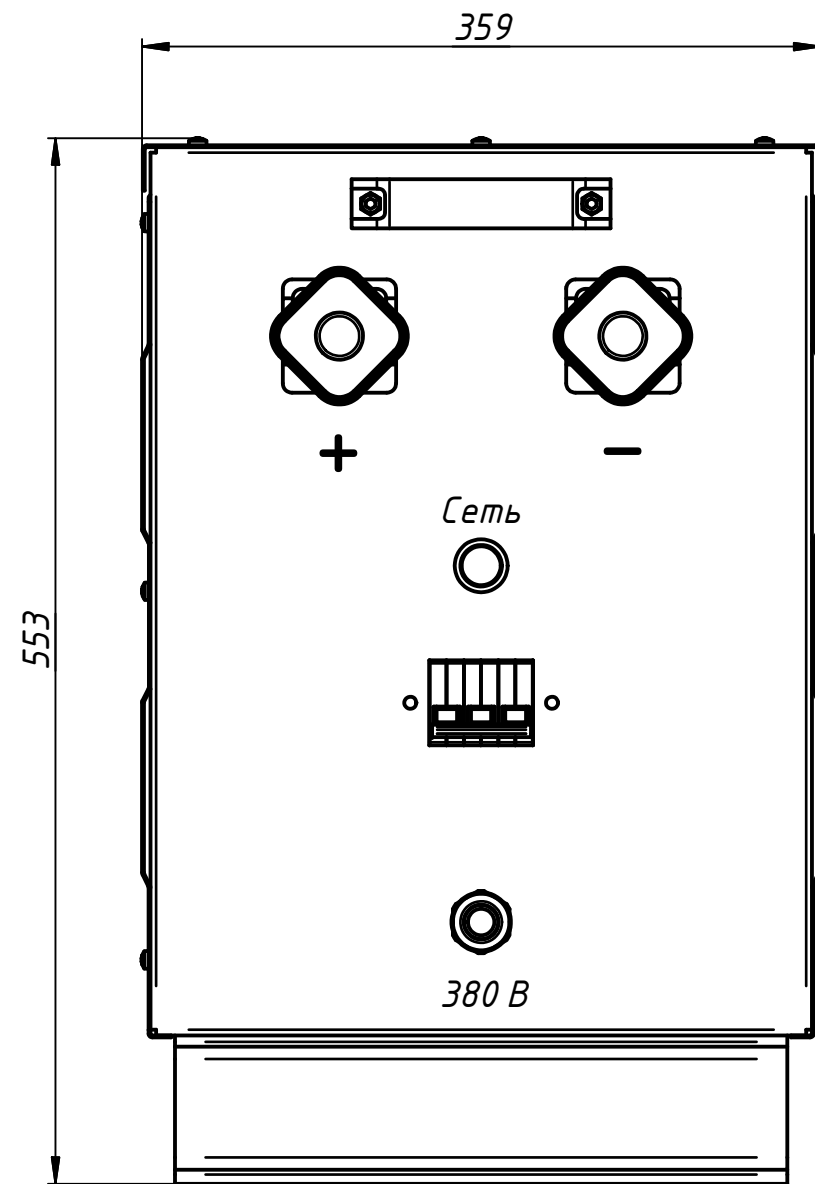

БАСТ-24-800МЭ

*Напряжение питающей сети - 380В;
Номинальное выпрямленное напряжение - 24+1В;
Номинальный выпрямленный ток - 800А;
Режим работы - повторно-кратковременный:
продолжительность нагрузки - 10с,
продолжительность паузы - 60с,
число циклов подряд - не более 10;
Охлаждение - естественное воздушное;
Масса: 79 кг*